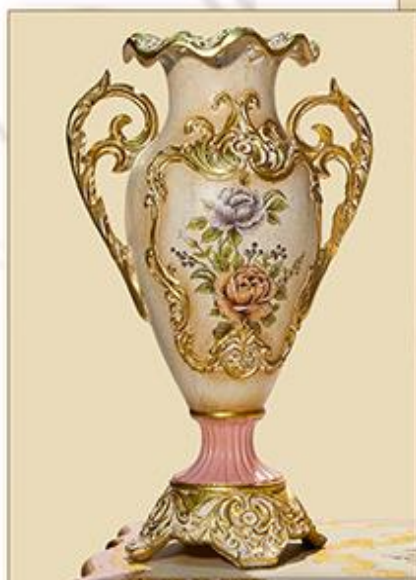

Art. Ds 34023-25-156091

Desc. Vaso

COD.240

Misure

L.35 P. 22 H.53

**IL TUTTO E DISPONIBILE ANCHE
PANNA CON RIPORTI ORO**

Art. Dm 11108-156091

Desc. Tavolino G. Tavolino P.